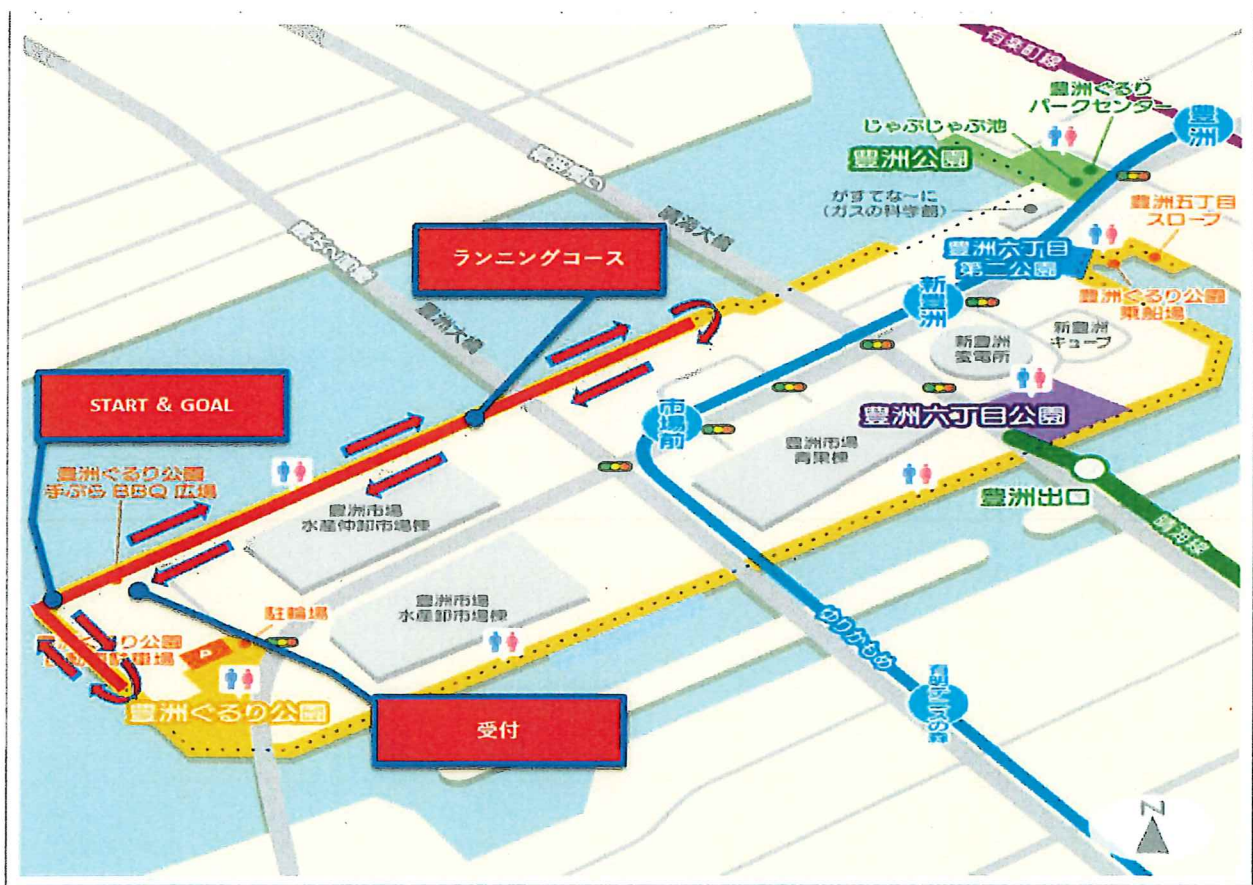

開催会場図

◆豊洲ぐるり公園

大会コース： 1周 2.5km (5km : 2周 / 10km : 4周)

※周回数のカウントは、参加者自身で行ってください。

周回数がわからなくなった場合、大会スタッフにより確認することはできますが、タイム計測を止めることはできませんので予めご了承ください。

- ・豊洲ぐるり公園 (江東区豊洲6丁目1番先・5丁目1番先)
東京臨海新交通臨海線 ゆりかもめ「市場前駅」 徒歩12分

※近隣に駐車場(有料)はございますが、本大会参加者用ではありませんので、なるべく公共交通機関をご利用ください。