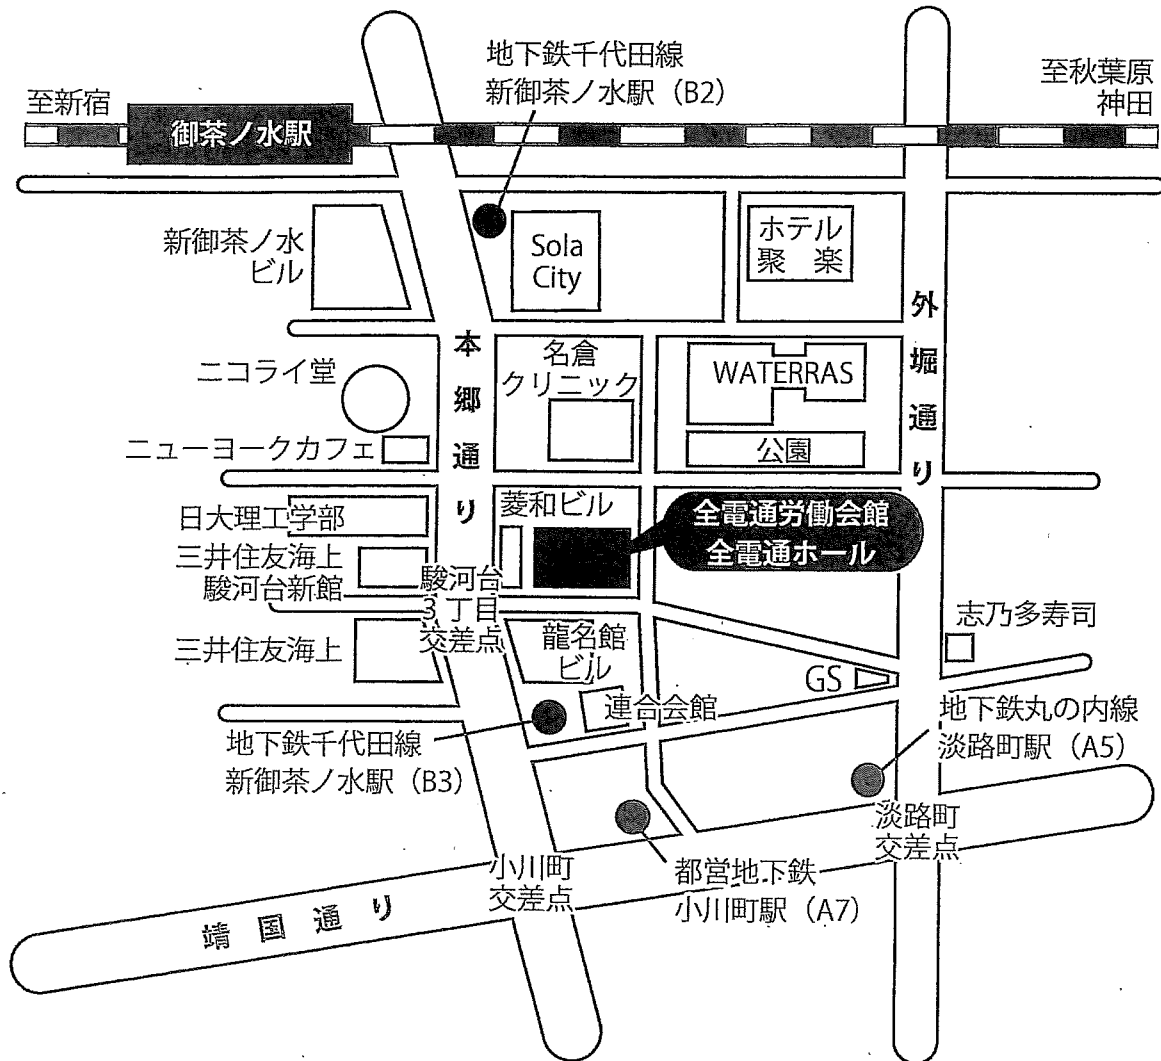

## 交通機関

地下鉄・千代田線新御茶ノ水駅（連合会館前出口・B-3）

地下鉄・丸の内線淡路町駅（出口・A-5）

地下鉄・都営新宿線小川町駅（至る新宿駅より出口・A-7）

いずれも5分以内

JR・御茶ノ水駅（聖橋口出口）