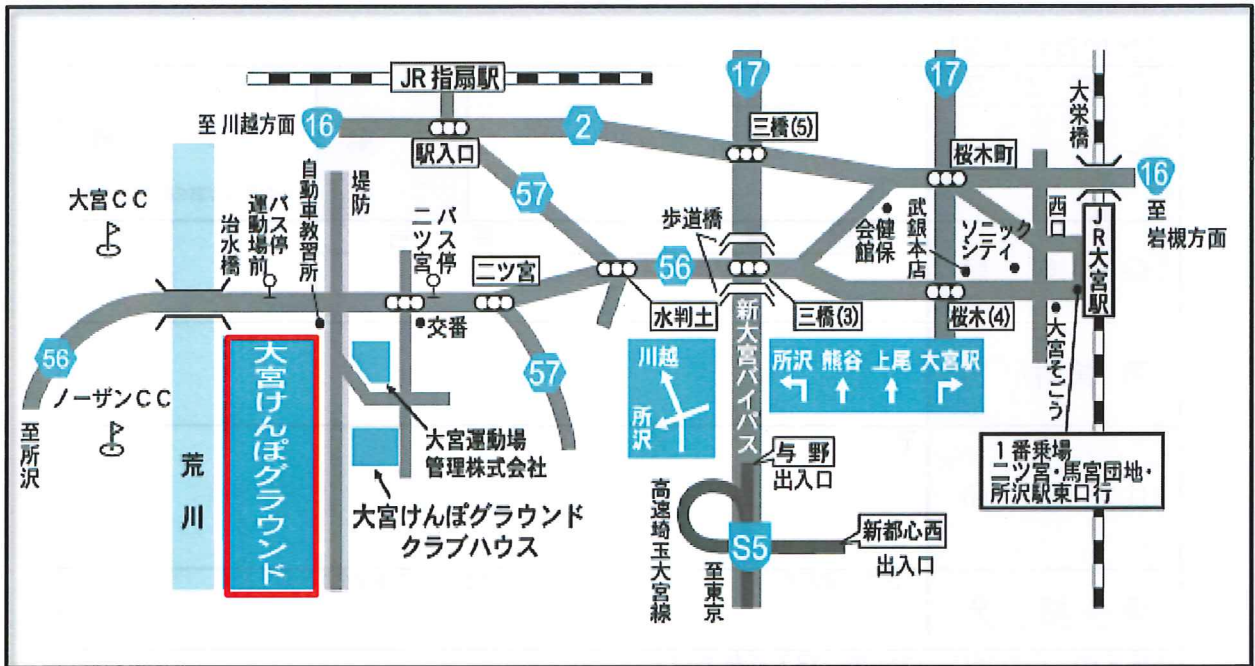

## 大宮けんぽグラウンド アクセス

●所在地: 〒331-0065

埼玉県さいたま市西区ニツ宮113番地1  
 クラブハウス TEL 048(623)2186  
<http://www.tokyokenpo.jp/>

●電車・バスでのアクセス

大宮駅(JR) 西口下車  
 西武バス1番乗場より [ららぽーと富士見行/馬宮団地行]→[運動場前]下車  
 [ニツ宮行]→[ニツ宮バス停]下車  
 乗車時間約30分・下車徒歩10分(道路がすいていた場合の目安です)  
 時刻表など : <http://www.tokyokenpo.jp/access/>

●車でのアクセス

国道17号「新大宮バイパス」の「三橋(3)交差点」を所沢方面に曲がってください。

**※周辺道路は大変混雑いたしますので、バス・車でお越しの場合、お時間に余裕をもってお越しください。**

# 大宮けんぽグラウンド 案内図

駐 … 駐車場

治水橋

錦ヶ原ゴルフ場

～ご注意ください～  
 ⚠️ **参加選手の受付は各区画に設置の大会テントで行います**